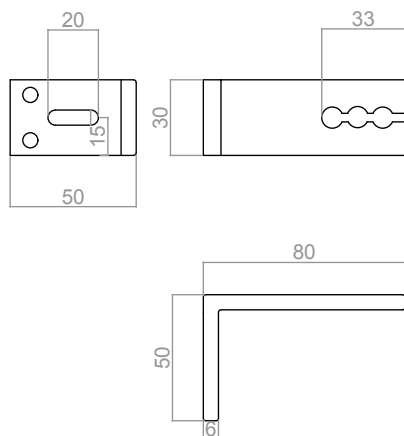

Típus LA-80

Típus LB-120

Típus LC-150

Alumark sordony tartók

Metszet

AST-H01

M = 1 : 3