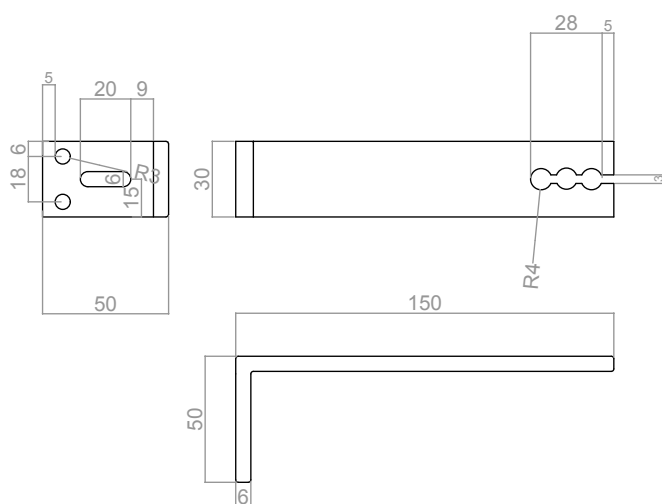

Típus LA-80

Típus LB-120

Típus LC-150

Alumark sordony tartók

Metszet

AST-H01

M = 1 : 3