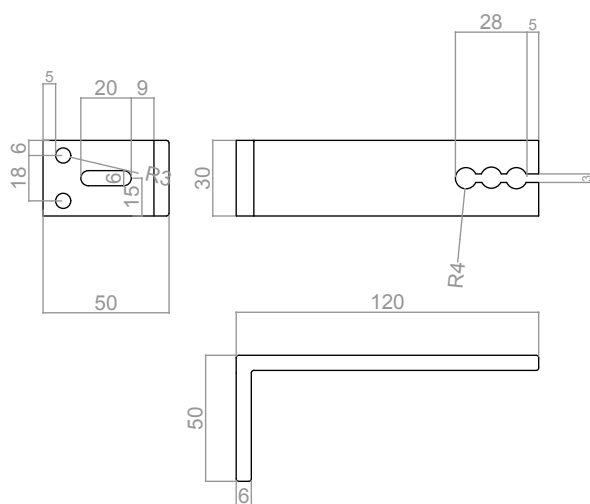

Típus LA-80

Típus LB-120

Típus LC-150

Alumark sordony tartók

Metszet

AST-H01

M = 1 : 3